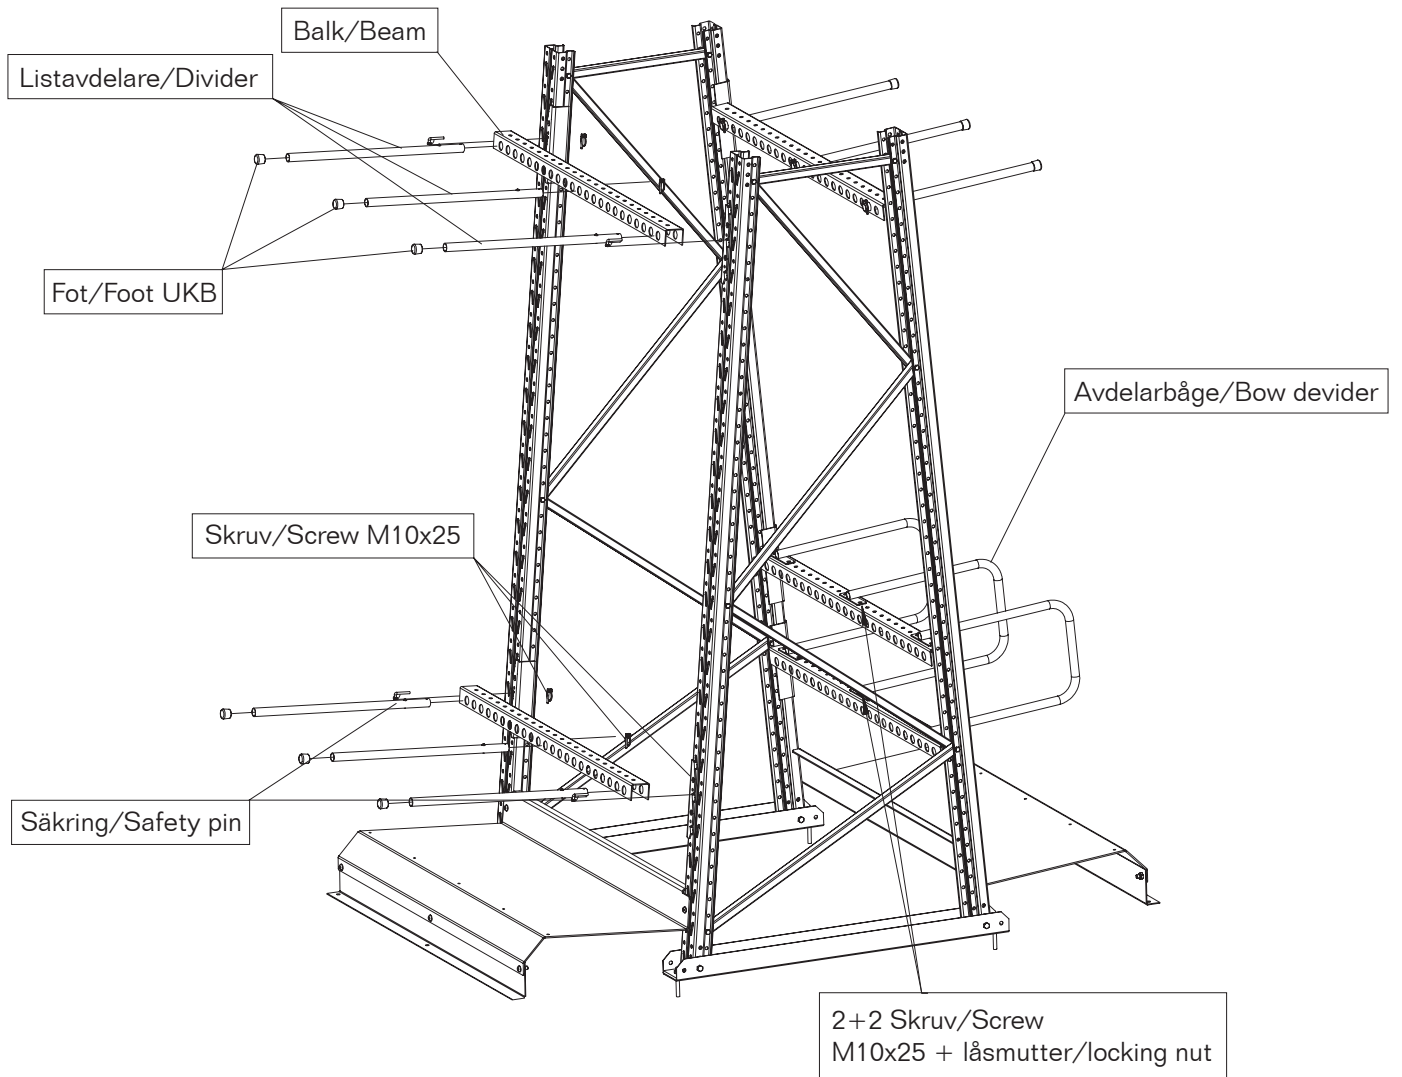

Monteringsanvisning/Assembly manual
Liststäl/Vertical racking

GAVLAR/FRAMES

Enkel/single 2500

Enkel/single 3500

Dubbel/double 2500

Dubbel/double 3500

DUBBELSTÄLL/DOUBLE SIDED RACKING

ENKELSTÄLL/SINGLE SIDED RACKING

PODIEPLÅT/PODIUM 182 MM

PODIEPLÅT/PODIUM 282 MM

PODIEPLÅT/PODIUM 1080 MM