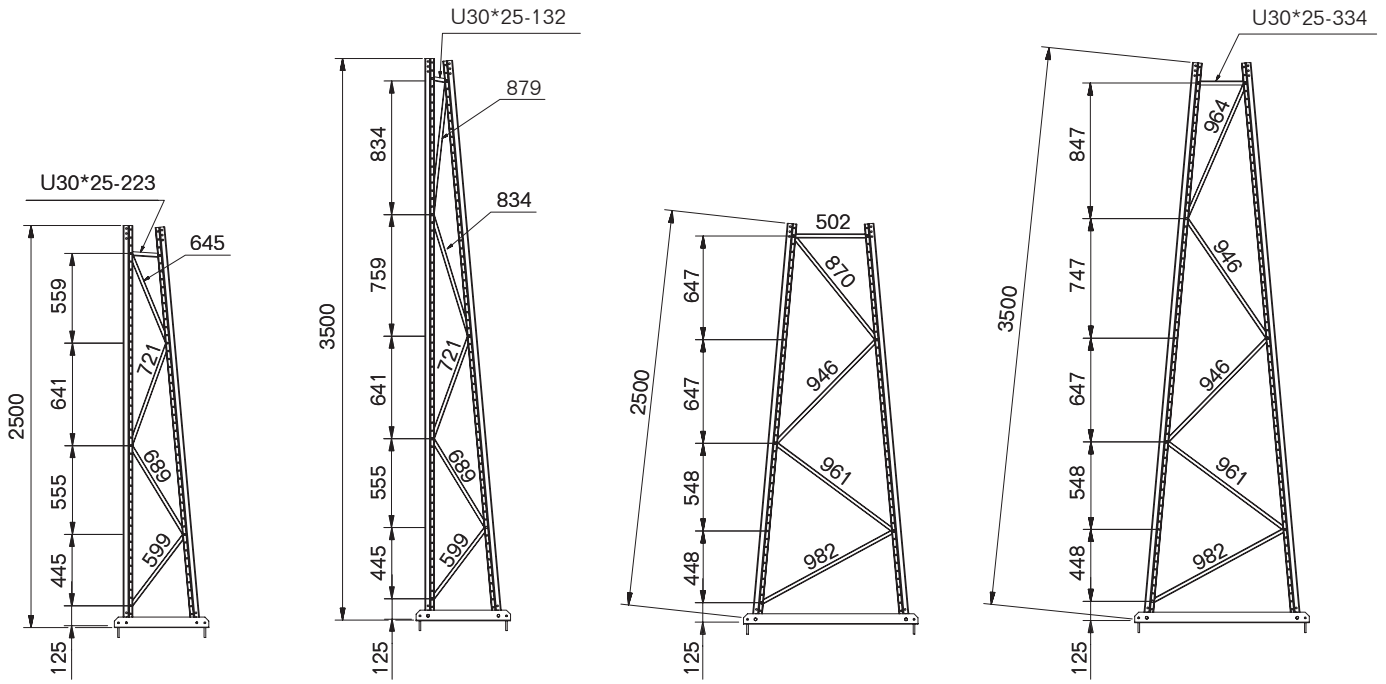

Monteringsanvisning/Assembly manual
Liststäl/Vertical racking

GAVLAR/FRAMES

Enkel/single 2500

Enkel/single 3500

Dubbel/double 2500

Dubbel/double 3500

DUBBELSTÄLL/DOUBLE SIDED RACKING

ENKELSTÄLL/SINGLE SIDED RACKING

PODIEPLÅT/PODIUM 182 MM

PODIEPLÅT/PODIUM 282 MM

PODIEPLÅT/PODIUM 1080 MM