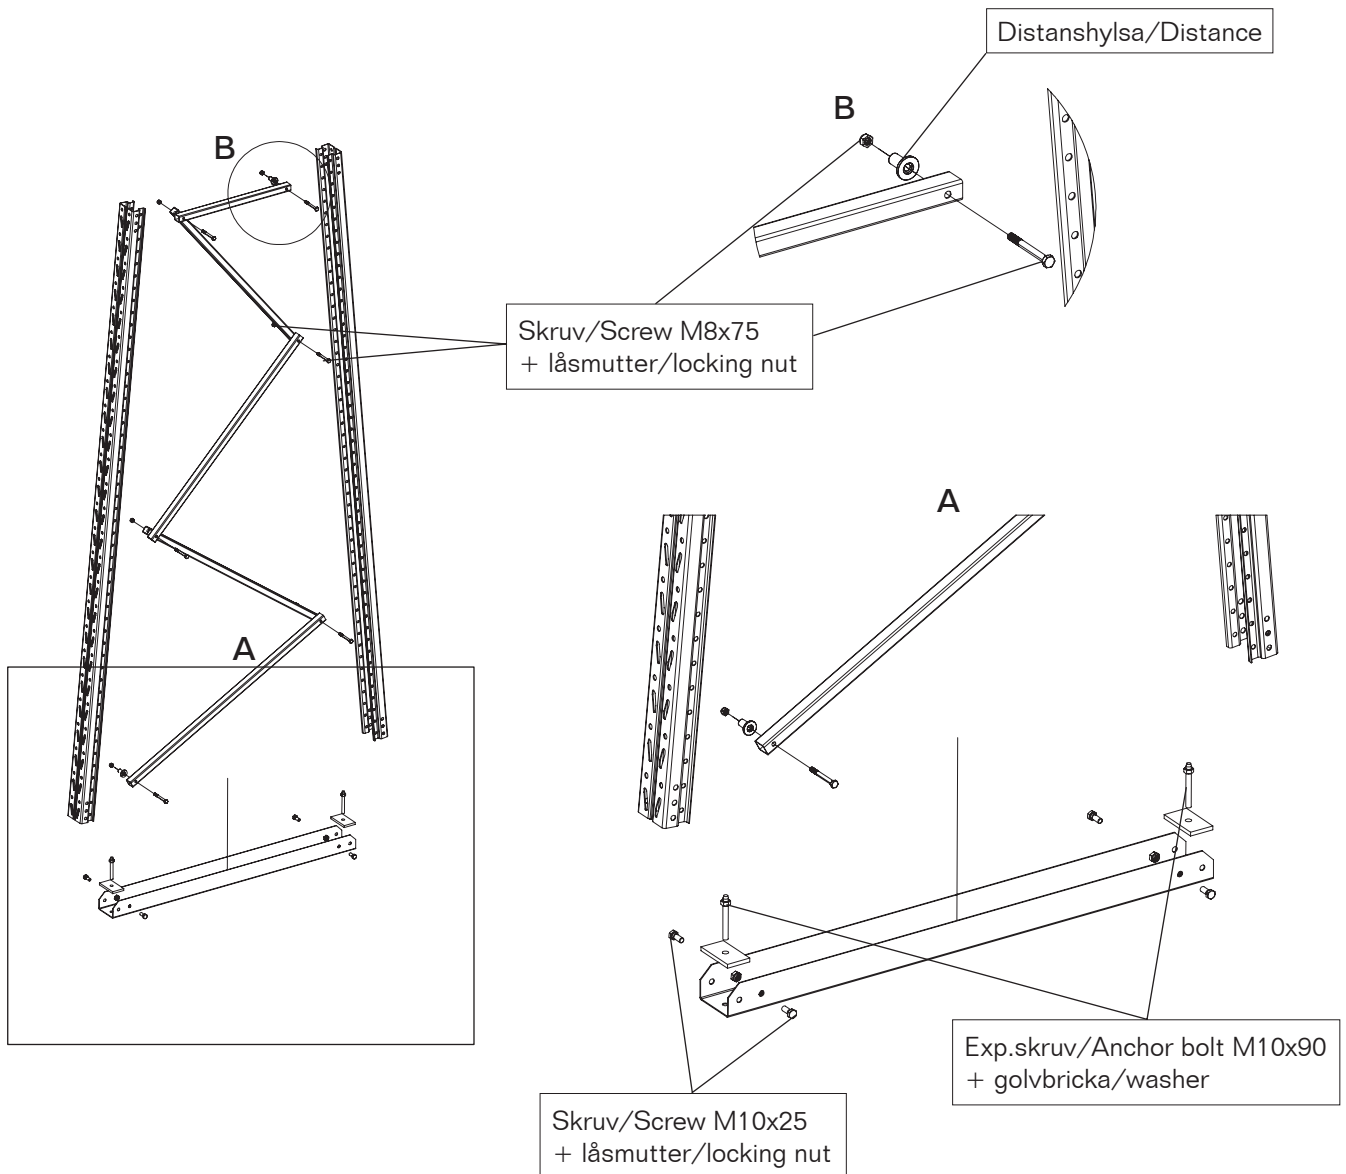

Monteringsanvisning/Assembly manual
Liststäl/Vertical racking

GAVLAR/FRAMES

Enkel/single 2500

Enkel/single 3500

Dubbel/double 2500

Dubbel/double 3500

DUBBELSTÄLL/DOUBLE SIDED RACKING

ENKELSTÄLL/SINGLE SIDED RACKING

PODIEPLÅT/PODIUM 182 MM

PODIEPLÅT/PODIUM 282 MM

PODIEPLÅT/PODIUM 1080 MM