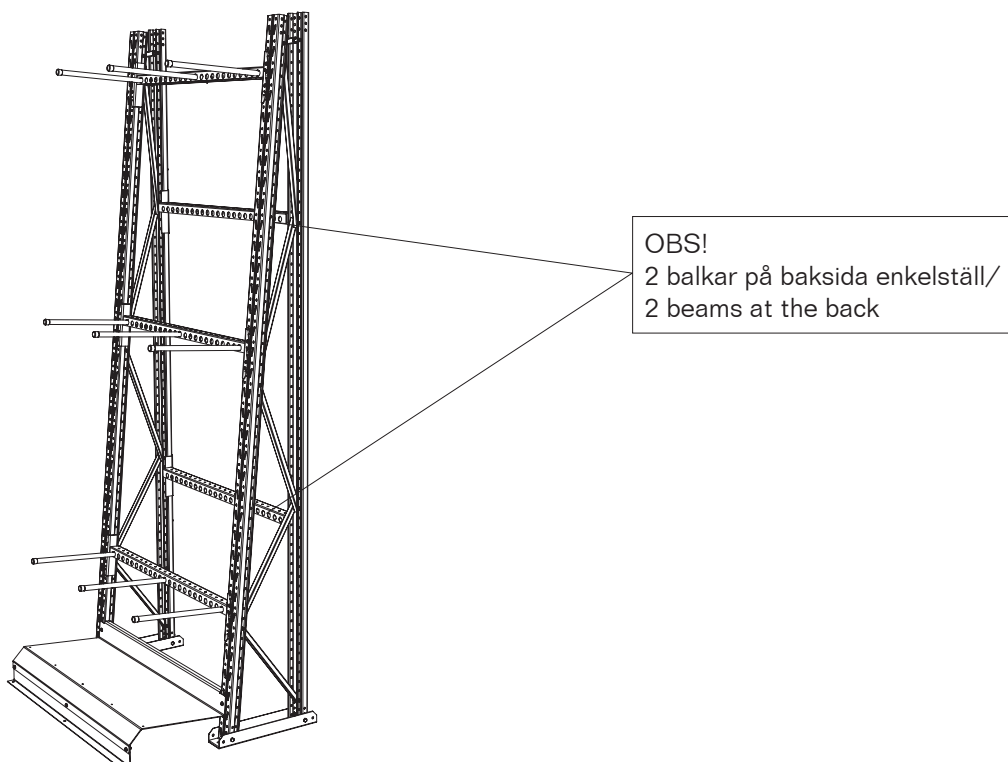

Monteringsanvisning/Assembly manual
Liststäl/Vertical racking

GAVLAR/FRAMES

Enkel/single 2500

Enkel/single 3500

Dubbel/double 2500

Dubbel/double 3500

DUBBELSTÄLL/DOUBLE SIDED RACKING

ENKELSTÄLL/SINGLE SIDED RACKING

PODIEPLÅT/PODIUM 182 MM

PODIEPLÅT/PODIUM 282 MM

PODIEPLÅT/PODIUM 1080 MM