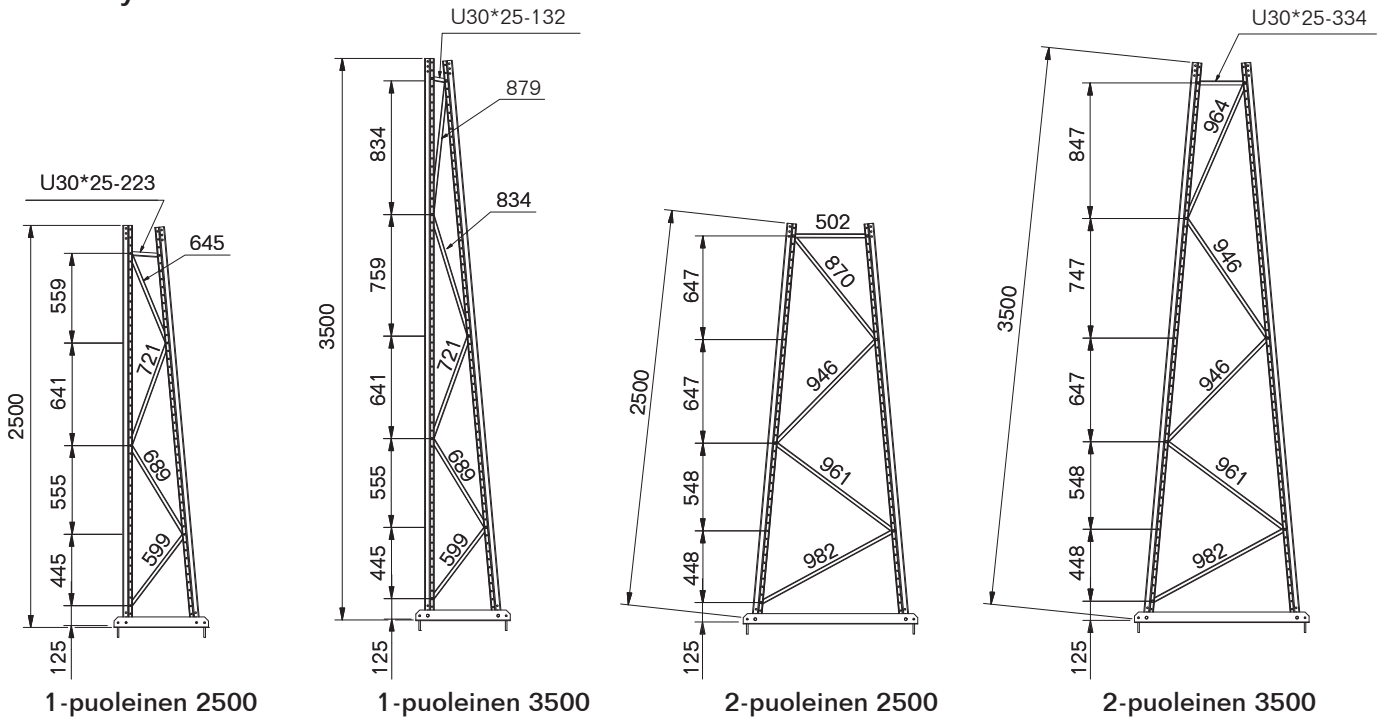

## 2-puoleinen hylly

### Lattia-alusta 182 mm

### Lattia-alusta 282 mm

### Lattia-alusta 1080 mm