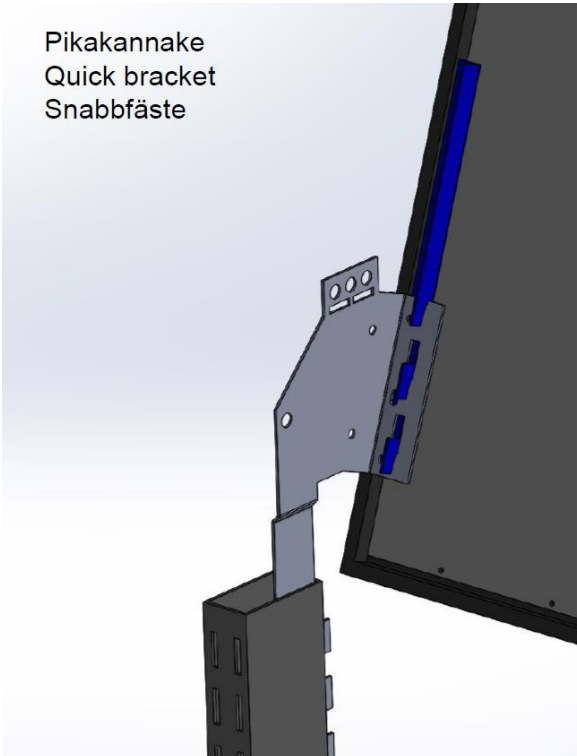

## Asennus myymälähyllyn säätöputkeen, Fastsättning i butikshyllans rörstolpe

Pikakannake  
Quick bracket  
Snabbfäste

Säätökannake  
Adjustment bracket  
Justeringsfäste

Päätäkannake  
End bracket  
Ändfäste